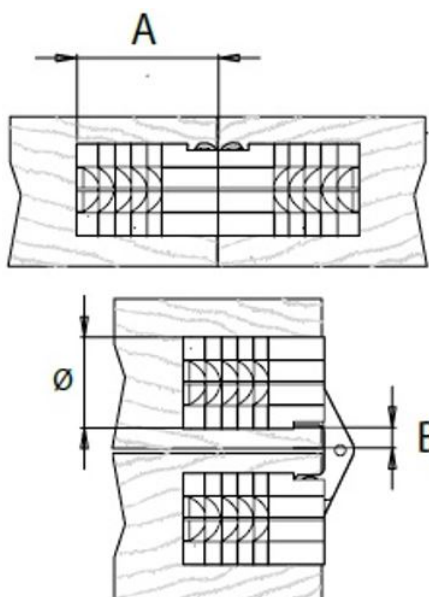

PRODUCT SHEET

Description:

Cylinder Hinge, \varnothing 16mm, Brass Body & SS Pin & Screws

Item number:

15.07.348-0

Units	Box	Carton	HS Code	Barcode
Pcs.	50	500	8302100090	
				5704866055796

Sizes	Item No	A*	B*
\varnothing 10 mm	# 15.07.345	11,0 mm	2,0 mm
\varnothing 12 mm	# 15.07.346	13,5 mm	2,2 mm
\varnothing 14 mm	# 15.07.347	15,5 mm	3,0 mm
\varnothing 16 mm	# 15.07.348	16,5 mm	3,0 mm
\varnothing 18 mm	# 15.07.349	17,5 mm	3,0 mm